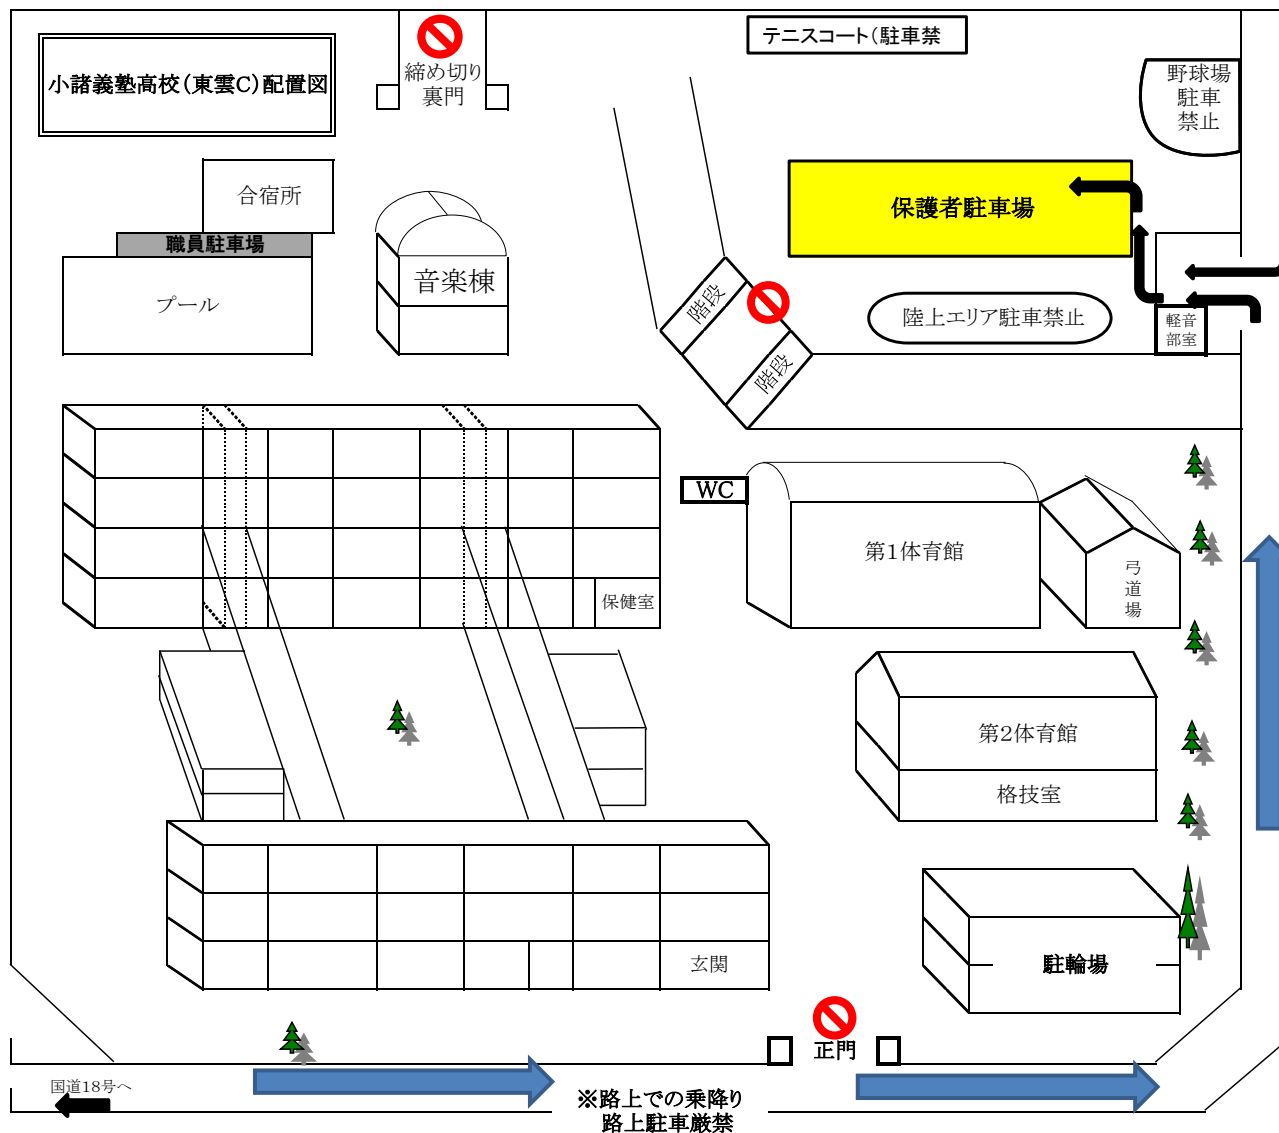

# 令和8年度 三華祭 一般公開時駐車場図【晴天時】

## 雨天時の注意事項

- \* 雨天の場合はグラウンドへの駐車できません。
- \* 当日は係職員・生徒の誘導に従ってください。
- \* 雨天時の駐車場はありません。  
公共交通機関をご利用ください。
- \* 正門付近の道路での車の乗降り・路上駐車は交通渋滞・事故の原因となりますので絶対にしないでください。